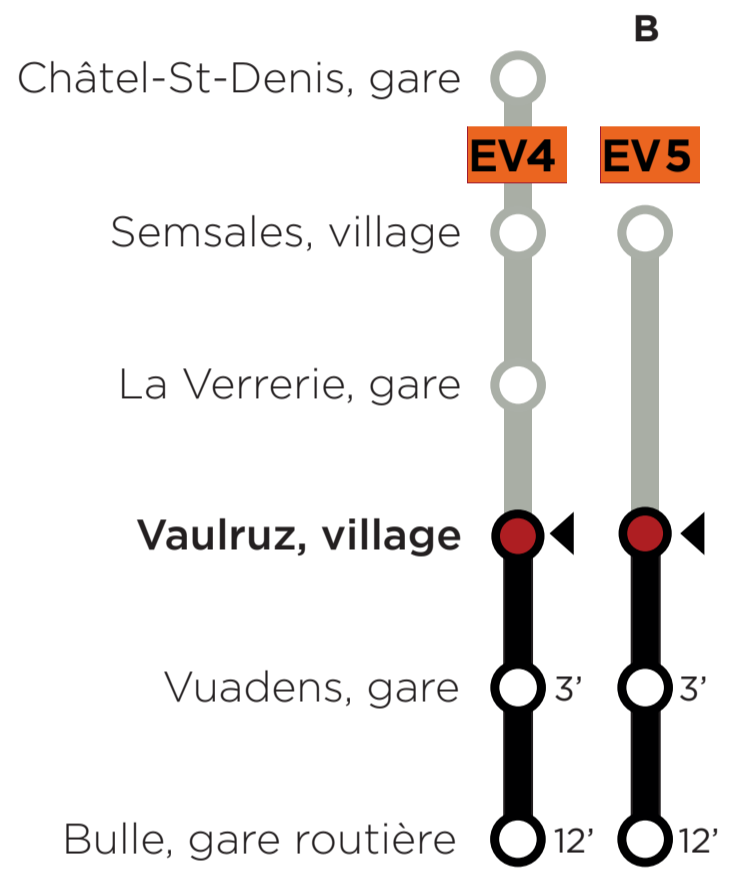

Service de remplacement | Ersatzverkehr

Palézieux - Châtel-St-Denis - Bulle

EV

22.05.2026 - 24.05.2026

S50 Palézieux-Montbovon

S51 Palézieux-Gruyères

Départs de | Abfahrten von Vaulruz, village

Direction | Richtung Bulle, gare routière

	Lun - ven Mo. - Fr.	Sam Sa.	Di So.
04			
05			
06	25 55		
07	25 55		34 ^B
08	25 55		34 ^B
09	25 55		34 ^B
10	25 55		34 ^B
11	25 55		34 ^B
12	25 55		34 ^B
13	25 55		34 ^B
14	25 55		34 ^B
15	25 55		34 ^B
16	25 55		34 ^B
17	25 55		34 ^B
18	25 55		34 ^B
19	25 55		34 ^B
20	25 55		34 ^B
21	25 55		34 ^B
22	25 55		34 ^B
23	25 55		34 ^B
00	25 55		

Explication des signes | Zeichenerklärung
B : itinéraire B | Fahrweg B

Retards possibles selon la circulation. Correspondances garanties dans la mesure du possible.
Je nach Verkehrslage kann es zu Verspätungen kommen.
Umsteigeverbindungen werden nach Möglichkeit gewährleistet